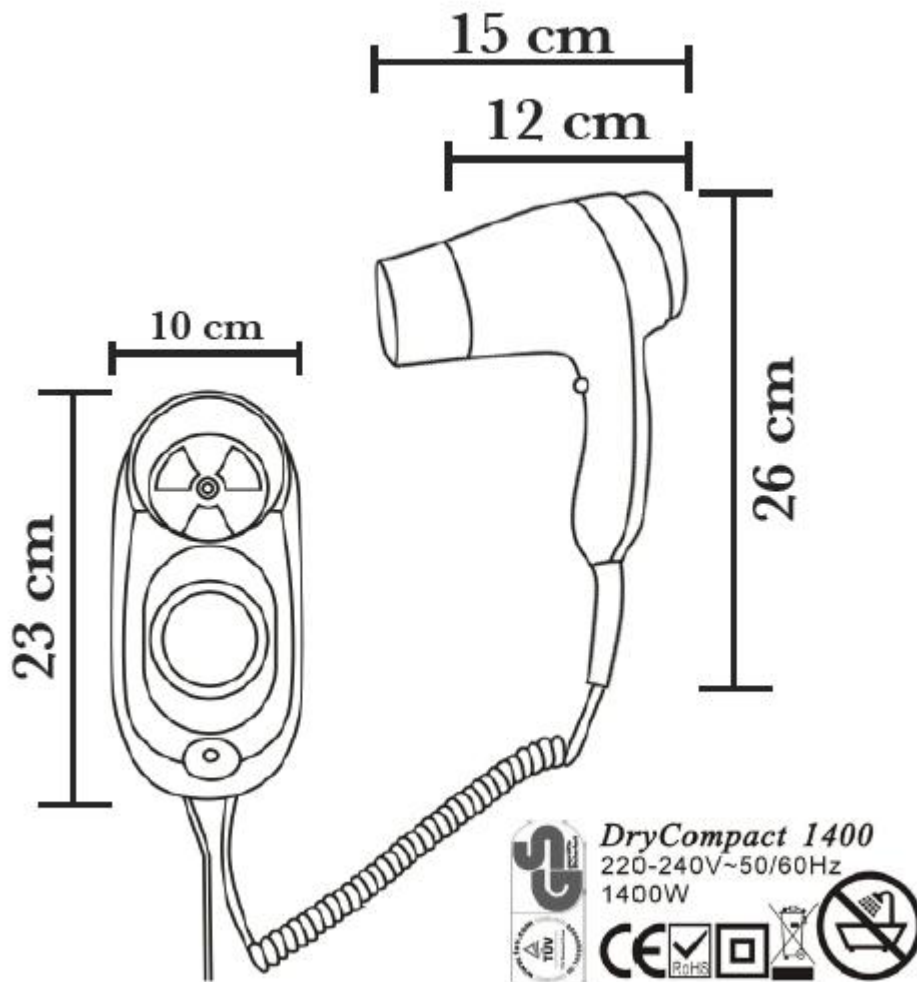

Ref. AH94HS

ASCIUGACAPELLI MURALE

Materiale plastico autoestinguente V-Zero / 5 V
Potenza e Temperatura Regolabile: 700/1400 Watt
Colpo di freddo
Led notturno a basso consumo: 0,4 Watt
Interruttore principale on|off sul supporto
Interruttore secondario di sicurezza sulla pistola
Termostato integrato a protezione sovraccarico
Classe II di isolamento
Diffusore per la pistola collocato nel supporto
Tensione di alimentazione : 220-240 Volts, 50/60 Hz

WALL MOUNTED HAIRDRYER

*Fire-Proof plastic material V-Zero / 5 V
Two heat/speed settings: 700/1400 Watt
Cool shot
Led Night Light at low power 0,4 Watt
On/Off Main lighted switch on the holder
Safety release button on the pistol
Integrated overheating Thermostat protection
Insulating Protection (Class II)
Diffuser located into the holder
Feeding Tension: 220-240 Volts, 50/60 Hz*